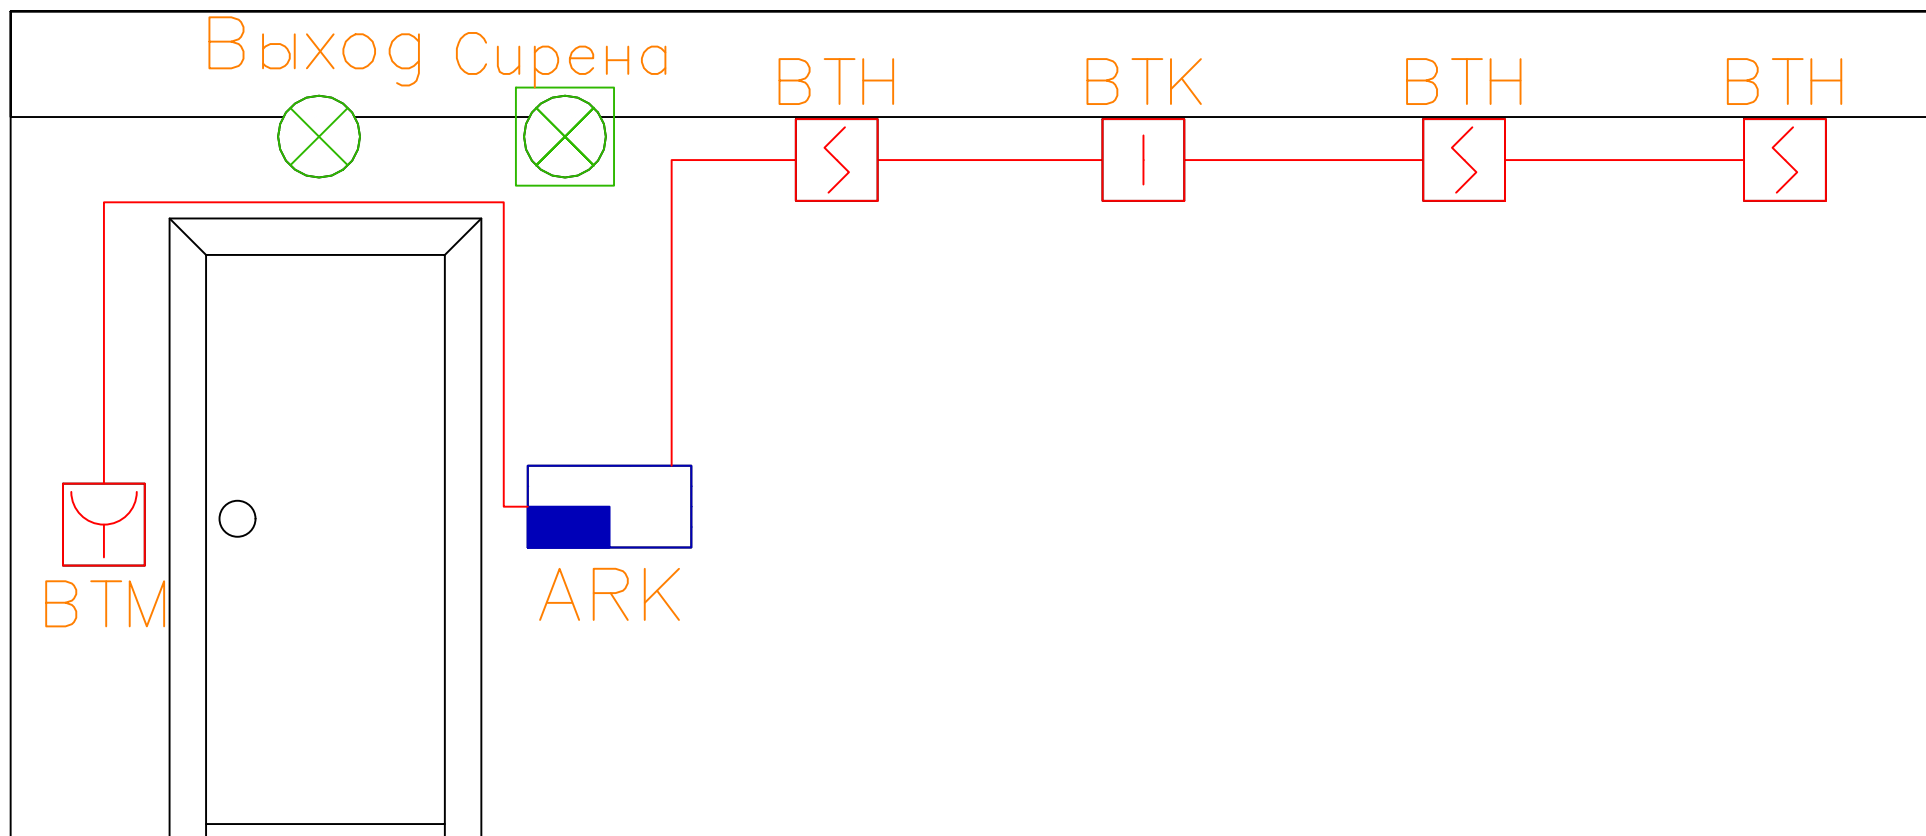

*1-10 помещений
(общая площадь менее 300 кв.м)*

Проект → 250 тыс.

*Проект → 200 тыс.
+оборудование*

*Проект → 150 тыс.
+оборудование
+монтаж (партнёрский)*

*10-50 помещений
(общая площадь менее 300-1000 кв.м)*

Проект → 350 тыс.

*Проект → 270 тыс.
+оборудование*

*Проект → 200 тыс.
+оборудование
+монтаж (партнёрский)*

50-250 помещений
(общая площадь менее 1000-3000 кв.м)

Проект \Rightarrow 650 тыс. Проект \longrightarrow 450 тыс. Проект \longrightarrow 400 тыс.
+оборудование +оборудование +оборудование
+монтаж(партнёрский)