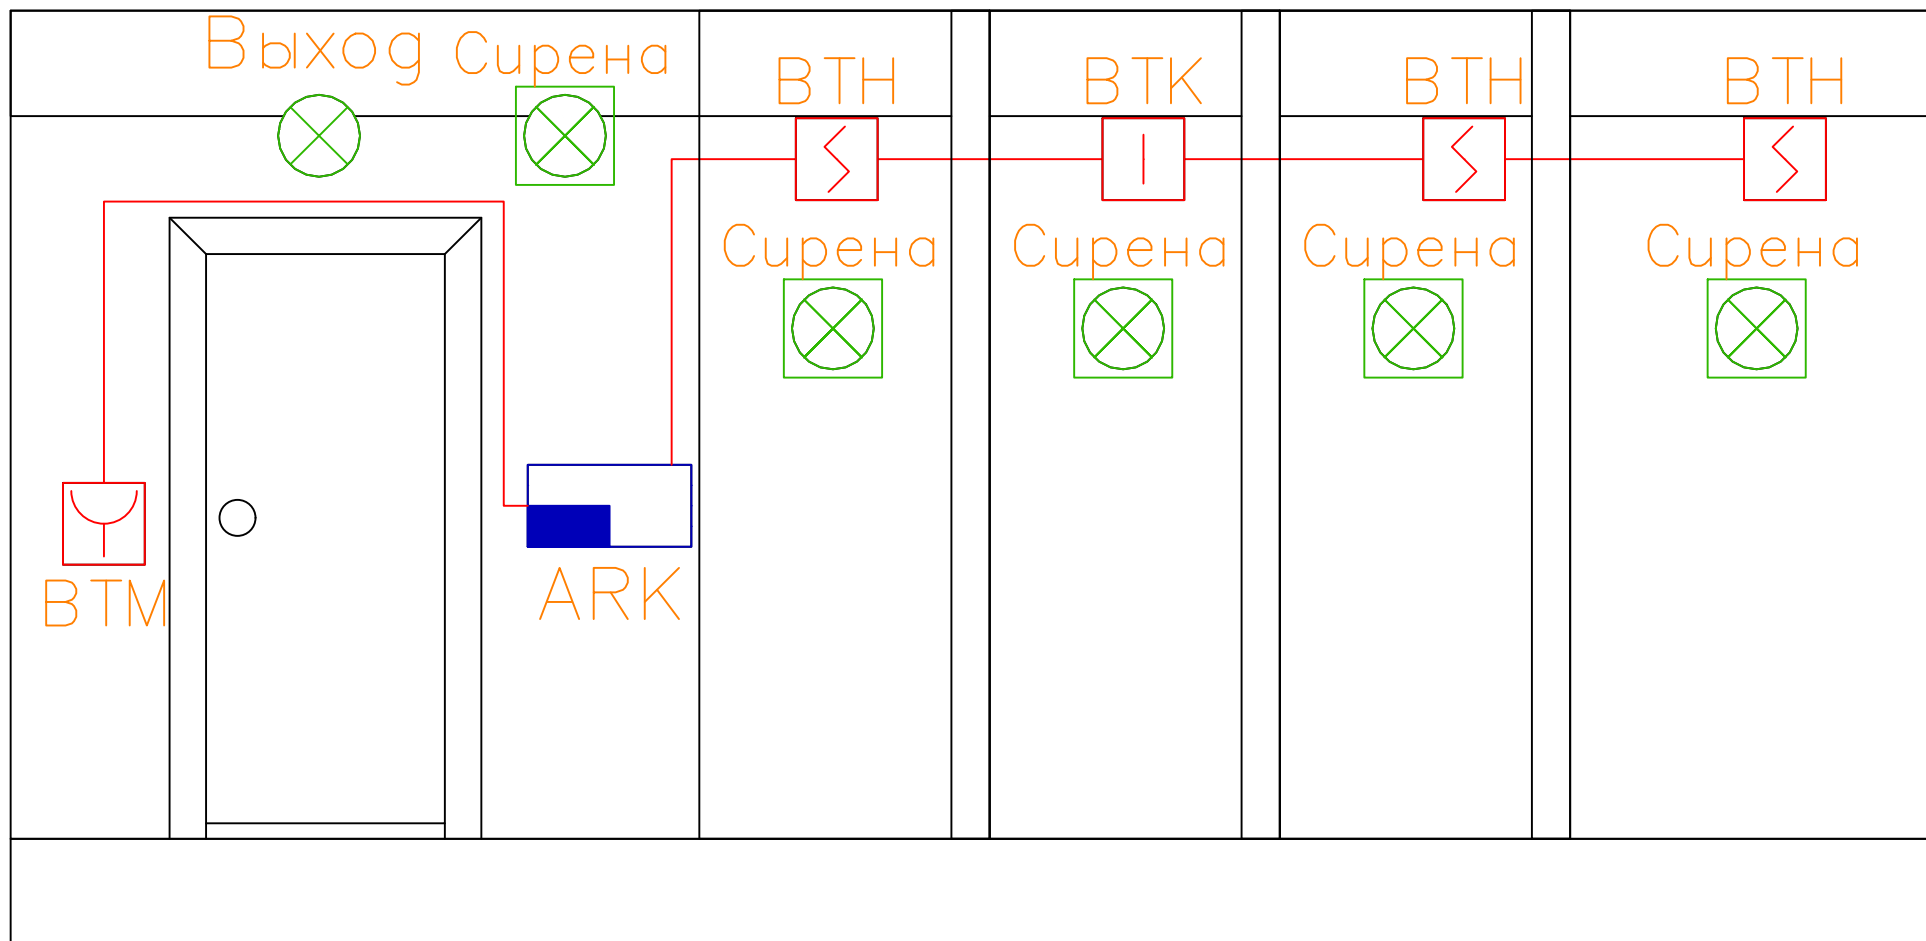

*1-10 помещений
(общая площадь менее 300 кв.м)*

Проект → 250 тыс.

*Проект → 200 тыс.
+оборудование*

*Проект → 150 тыс.
+оборудование
+монтаж (партнёрский)*

*10-50 помещений
(общая площадь менее 300-1000 кв.м)*

Проект → 350 тыс.

*Проект → 270 тыс.
+оборудование*

*Проект → 200 тыс.
+оборудование
+монтаж (партнёрский)*

50-250 помещений
(общая площадь менее 1000-3000 кв.м)

Проект \Rightarrow 650 тыс. Проект \longrightarrow 450 тыс. Проект \longrightarrow 400 тыс.
+оборудование +оборудование +оборудование
+монтаж(партнёрский)