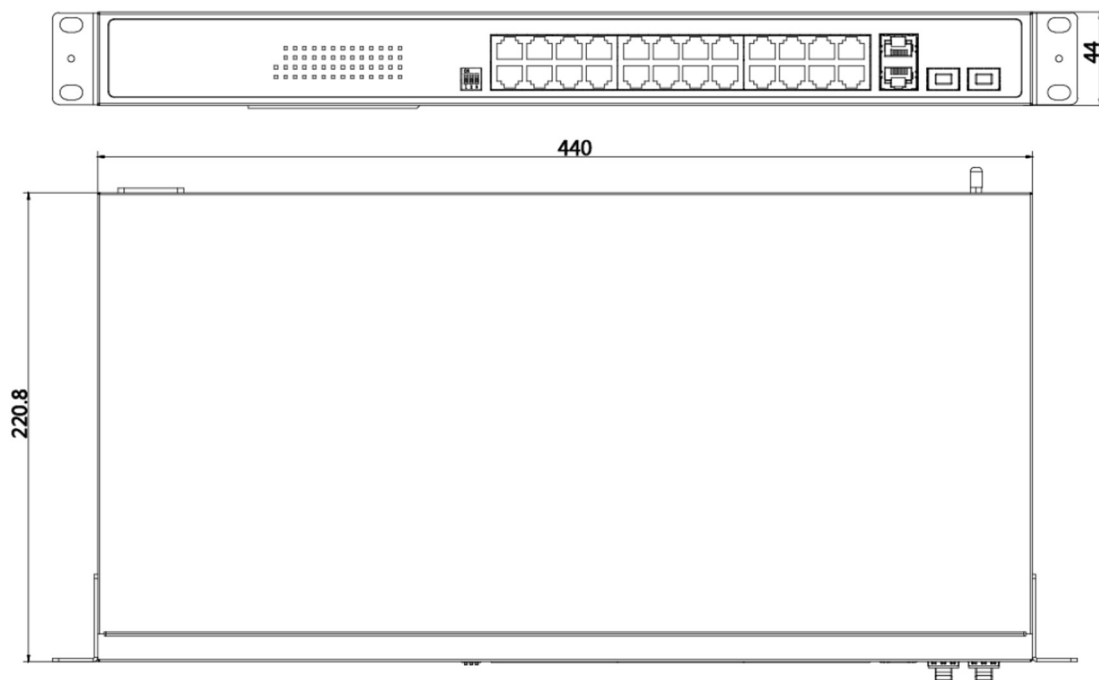

## ▪ Available Model

DS-3E0528HP-E

▪ Typical Application

▪ Dimension (Unit: mm)

**▪ Accessory****▪ Optional**

| HK-SFP-1.25G-20-1550<br>SFP Module  | HK-SFP-1.25G-20-1310<br>SFP Module  | HK-SFP-1.25G-1310-DF-MM<br>SFP Module   | HK-SFP-1.25G-20-1310-DF<br>SFP Module   |
|---|---|---|---|
|  |  |  |  |